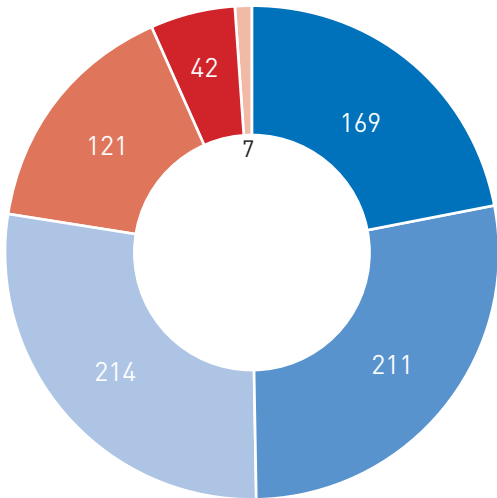

Anzahl der Bahnstationen NRW je Nachfragecluster 2016

<300

1.001-3.000

10.001-50.000

300-1.000

3.001-10.000

>50.000